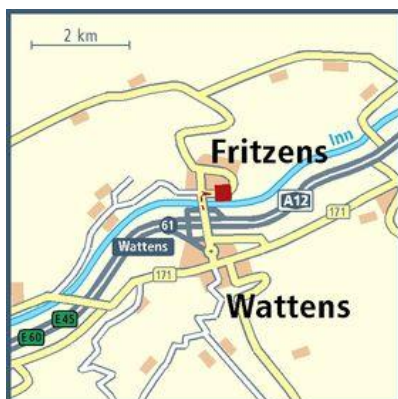

FUEL STATION LIST

Use the following form to find your station on our fuel station list and call up all relevant details (approach, services, GPS coordinates).

1108 - Plose A Oil Service Fritzens

Innstrasse 13
A 6122 Fritzens
Tel: +43 5224 52319

Route: Kufstein- Innsbruck
Hauptverkehrsweg: A12
Ausfahrt: Wattens (Exit 61)
LNG: 11.5923631
LAT: 47.3012592

[PDF](#)

1108 - Plose A Oil Service Fritzens

Innstrasse 13
A 6122 Fritzens
Tel: +43 5224 52319

Route: Kufstein- Innsbruck

Hauptverkehrsweg: A12
Ausfahrt: Wattens (Exit 61)
LNG: 11.5923631
LAT: 47.3012592

[PDF](#)