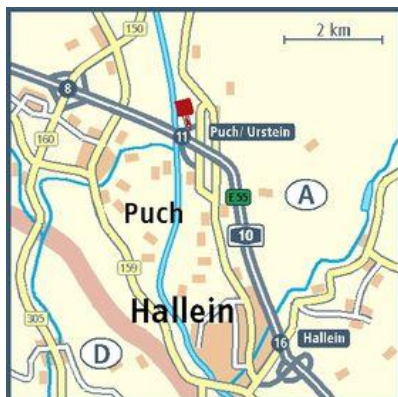

## 1017 - AP- Trading Puch / Urstein

Urstein Nord 75

A 5412 Puch bei Hallein

Tel: +43 662 63155

Route: Salzburg- Flachau

Hauptverkehrsweg: A10

Ausfahrt: Puch/ Urstein (Exit 11)

LNG: 13.084979

LAT: 47.739102

[PDF](#)

## 1017 - AP- Trading Puch / Urstein

Urstein Nord 75

A 5412 Puch bei Hallein

Tel: +43 662 63155

Route: Salzburg- Flachau

Hauptverkehrsweg: A10  
Ausfahrt: Puch/ Urstein (Exit 11)  
LNG: 13.084979  
LAT: 47.739102