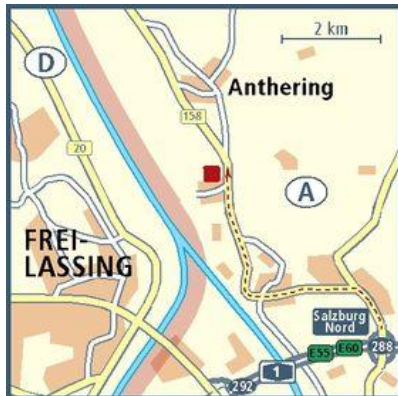

FUEL STATION LIST

Use the following form to find your station on our fuel station list and call up all relevant details (approach, services, GPS coordinates).

1010 - AP- Trading Anthering

Gewerbestrasse 13
A 5102 Anthering
Tel: +43 662 45522025

Route: Rosenheim - Wels, Burghausen - Salzburg
Hauptverkehrsweg: A1
Ausfahrt: Salzburg (Exit 288)
LNG: 13.016395
LAT: 47.863885

[PDF](#)

1010 - AP- Trading Anthering

Gewerbestrasse 13
A 5102 Anthering
Tel: +43 662 45522025

Route: Rosenheim - Wels, Burghausen - Salzburg

Hauptverkehrsweg: A1
Ausfahrt: Salzburg (Exit 288)
LNG: 13.016395
LAT: 47.863885

[PDF](#)