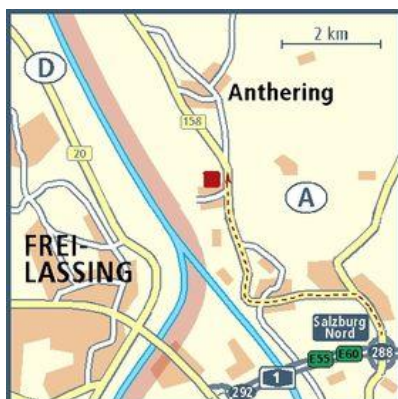

FUEL STATION LIST

Use the following form to find your station on our fuel station list and call up all relevant details (approach, services, GPS coordinates).

1010 - AP- Trading Anthering

Gewerbestrasse 13
A 5102 Anthering
Tel: +43 662 45522025

Route: Rosenheim - Wels, Burghausen - Salzburg
Hauptverkehrsweg: A1
Ausfahrt: Salzburg (Exit 288)
LNG: 13.016395
LAT: 47.863885

[PDF](#)

1010 - AP- Trading Anthering

Gewerbestrasse 13
A 5102 Anthering
Tel: +43 662 45522025

Route: Rosenheim - Wels, Burghausen - Salzburg

Hauptverkehrsweg: A1
Ausfahrt: Salzburg (Exit 288)
LNG: 13.016395
LAT: 47.863885

[PDF](#)