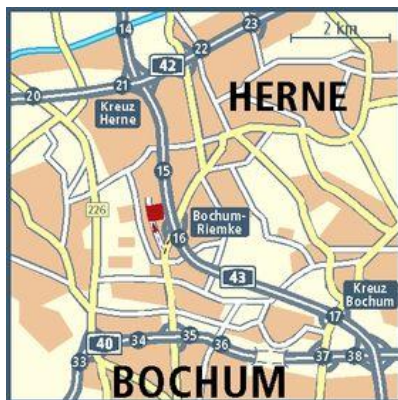

## 804 - Tankstelle Herne

Südstraße 110  
D 44625 Herne

Route: Bochum- Riemke  
Hauptverkehrsweg: A43  
Ausfahrt: Herne- Crange (Exit 20)  
LNG: 7.208966  
LAT: 51.520268

[PDF](#)