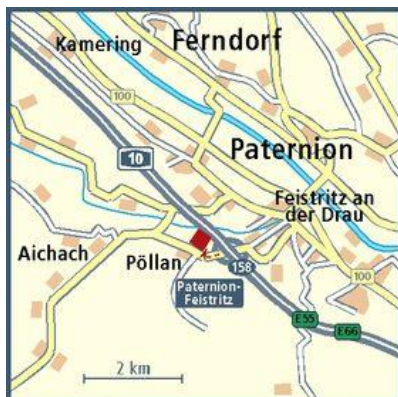

## 1114 - Dieseltankstelle.at Paternion

Gewerbepark

A 9711 Paternion

Tel: +43 662 88054515

Route: Salzburg - Villach

Hauptverkehrsweg: A 10 / E 66

Ausfahrt: Paternion/ Feistritz (Exit 158)

LNG: 13.644235

LAT: 46.695754

[PDF](#)

## 1114 - Dieseltankstelle.at Paternion

Gewerbepark

A 9711 Paternion

Tel: +43 662 88054515

Route: Salzburg - Villach

Hauptverkehrsweg: A 10 / E 66  
Ausfahrt: Paternion/ Feistritz (Exit 158)  
LNG: 13.644235  
LAT: 46.695754