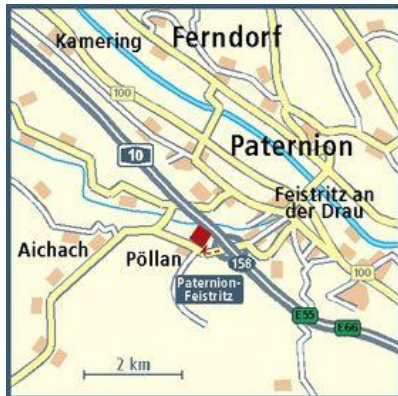

# FUEL STATION LIST

Use the following form to find your station on our fuel station list and call up all relevant details (approach, services, GPS coordinates).

## 1114 - Dieseltankstelle.at Paternion

Gewerbepark

A 9711 Paternion

Tel: +43 662 88054515

Route: Salzburg - Villach

Hauptverkehrsweg: A 10 / E 66

Ausfahrt: Paternion/ Feistritz (Exit 158)

LNG: 13.644235

LAT: 46.695754

[PDF](#)

## 1114 - Dieseltankstelle.at Paternion

Gewerbepark

A 9711 Paternion

Tel: +43 662 88054515

Route: Salzburg - Villach

Hauptverkehrsweg: A 10 / E 66  
Ausfahrt: Paternion/ Feistritz (Exit 158)  
LNG: 13.644235  
LAT: 46.695754