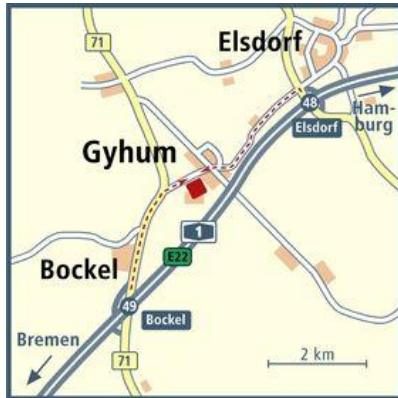

## 1153 - Hoyer Tankstelle Gyhum

Bergstrasse 6  
D 27404 Gyhum

Route: Bremen - Seevetal  
Hauptverkehrsweg: A1  
Ausfahrt: Exit 49  
LNG: 9.30552130000001  
LAT: 53.2179005

[PDF](#)