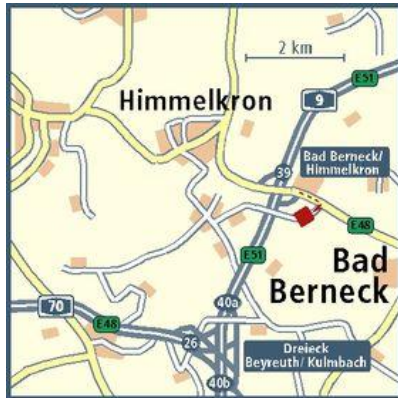

110 - Pickelmann Himmelkron

Frankenring 4a

D 95502 Himmelkron

Tel: +49 9244 92600

Route: Himmelkron

Hauptverkehrsweg: A9

Ausfahrt: Bad Berneck / Himmelkron (Exit 39)

LNG: 11.62022