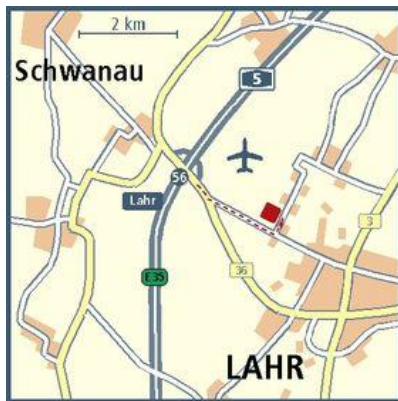

1092 - Günther Energie Lahr

Einsteinallee Nr. 2

D 77933 Lahr

Tel: +49 7821 9068940

Route: Mannheim - Freiburg

Hauptverkehrsweg: A5

Ausfahrt: Lahr (Exit 56)

LNG: 7.807195

LAT: 48.35373

[PDF](#)