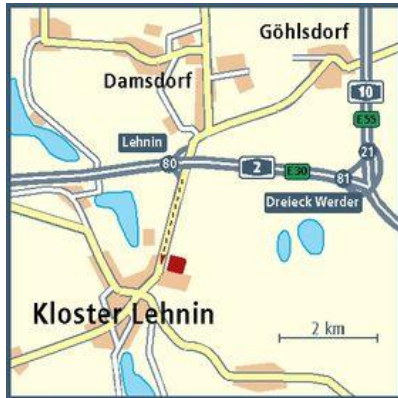

1054 - Hoyer Tankstelle Kloster Lehnin

Damdorfer Chaussee 10
D 14797 Kloster Lehnin

Route: Magdeburg - Potsdam
Hauptverkehrsweg: A2
Ausfahrt: Lehnin (Exit 80)
LNG: 12.751535
LAT: 52.322876

[PDF](#)